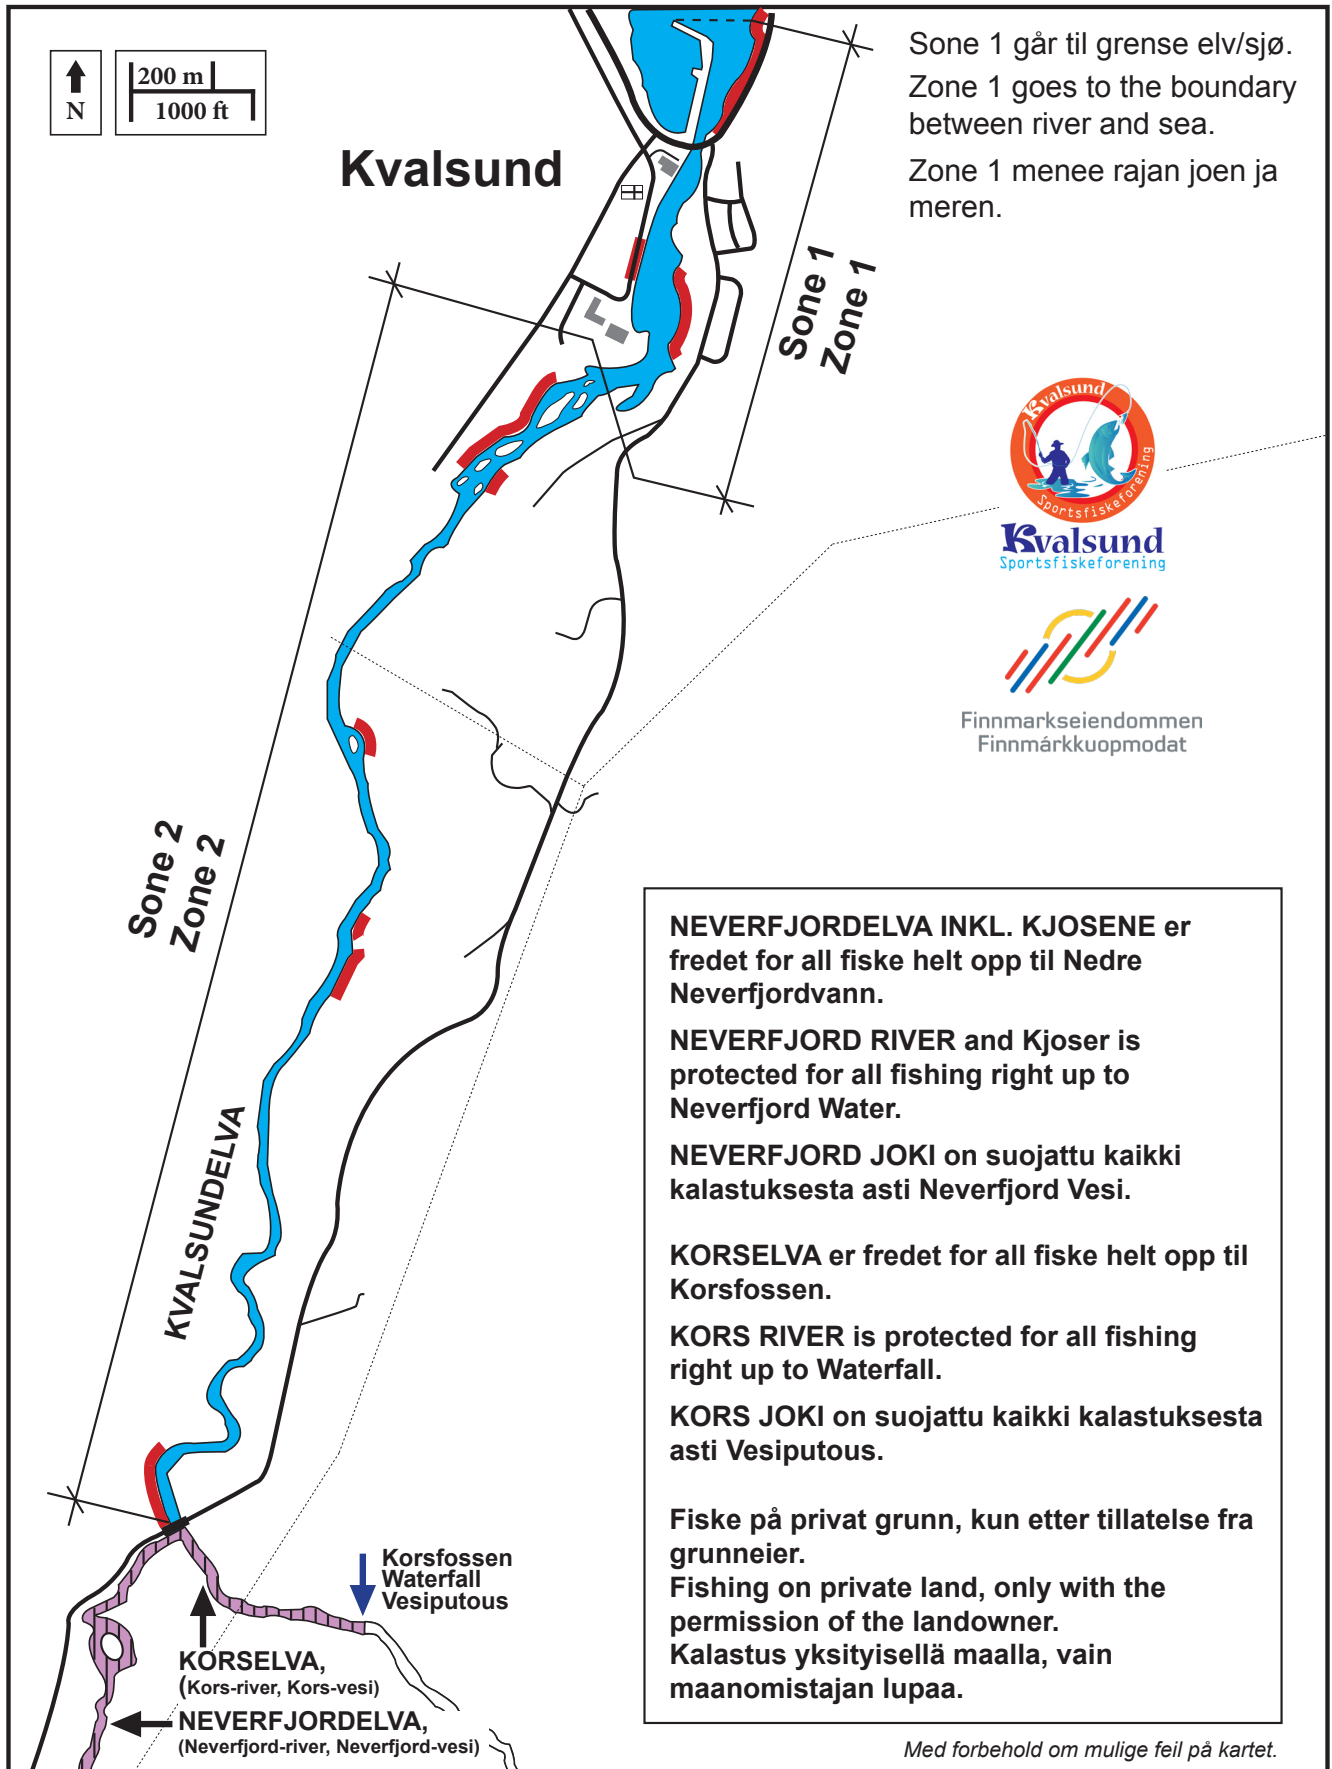

Kvalsundelva (Kvalsund-river, Kvalsund-vesi)

Kart over fiskesoner, fredningssoner, og privat grunn.

Map of fishing zones, protection zones and private land.

Kalastusalueiden kartta, suojavyöhykkeet ja yksityisten maa.

 = FREDNINGSSONE. PROTECTED AREAS. RAUHOITUSVÖHYKKEET.
ALL FISKE FORBUDT. FISHING PROHIBITED. KALASTUS KIELLETTY.

 = PRIVAT GRUNN. PRIVAT AREAS. YKSITYISOMISTUS.