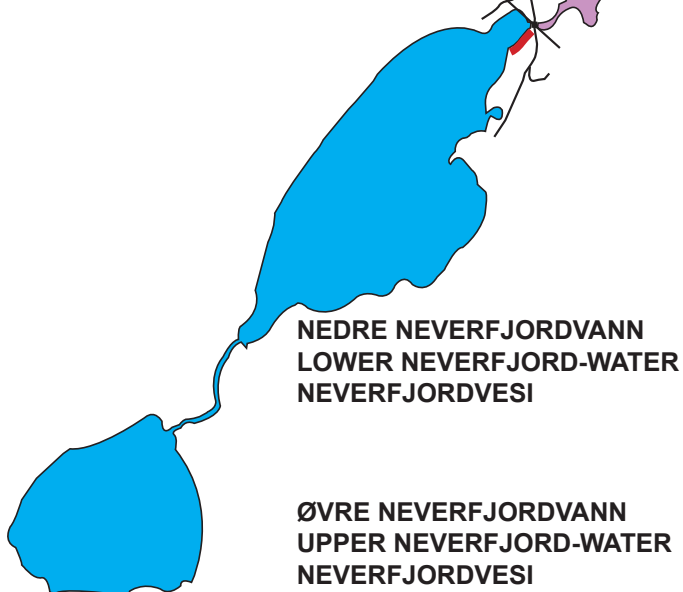

KALASTUSKORTIN  
NEVERFJORDVESI:  
[www.kvsff.no](http://www.kvsff.no)

**Kvalsund**  
Sportsfiskeforening

Finnmarkseiendommen  
Finnmarkkuopmodat

NEVERFJORDELVA MIKJOSER  
NEVERFJORD-RIVER  
NEVERFJORDVESI  
(FREDET SONE. PROTECTED AREAS.  
KALASTUS KIELLETTY).

Kvalsundelva  
Kvalsund-river  
Kvalsund-vesi  
Korselva  
Kors-river  
Kors-vesi  
(FREDET SONE.  
PROTECTED AREAS.  
KALASTUS  
KIELLETTY).

NEVERFJORDELVA INKL. KJOSENE er fredet for all fiske helt opp til Nedre Neverfjordvann.