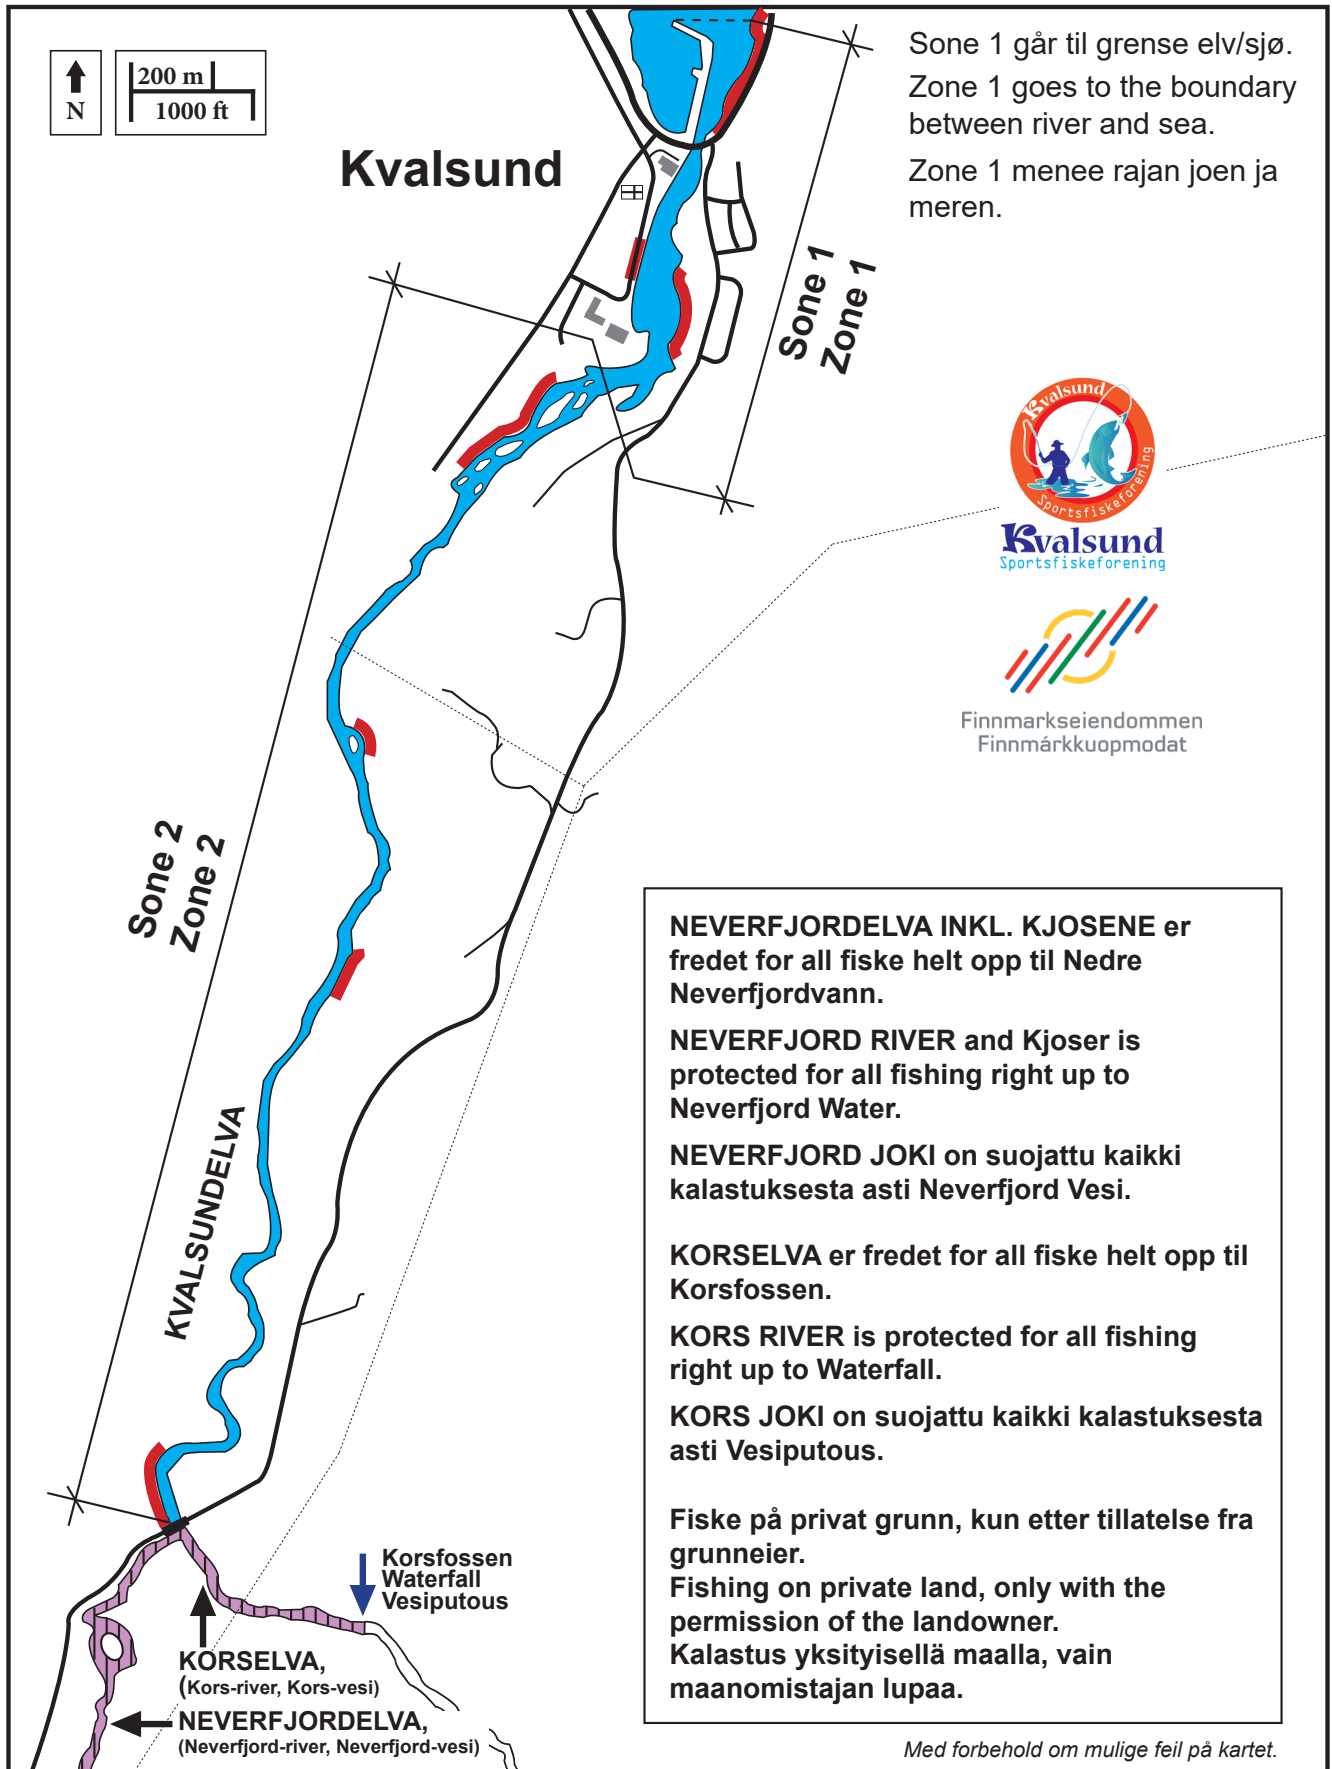

Kvalsundelva (Kvalsund-river, Kvalsund-vesi)

Kart over fiskesoner, fredningssoner, og privat grunn.

Map of fishing zones, protection zones and private land.

Kalastusalueiden kartta, suojavyöhykkeet ja yksityisten maa.